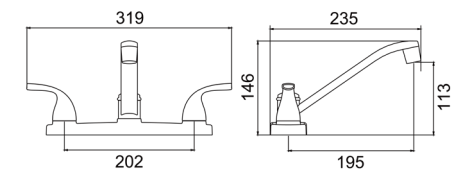

Z044
Zinc + Stainless Steel