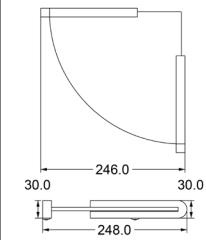

Corner Shelf

Zamak