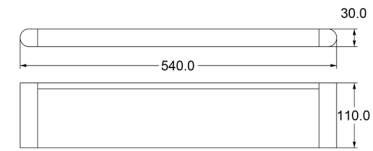

**Glass Shelf (21")**

Zamak

**Towel Bar (18")**

Zamak

**\*TS30**

**Swivel Towel Bar**

Zamak

**Corner Shelf**