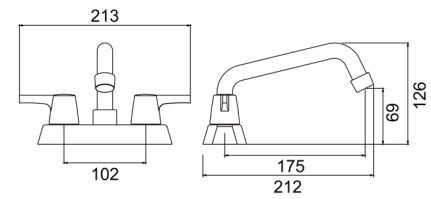

A04
Zinc Metal Alloy