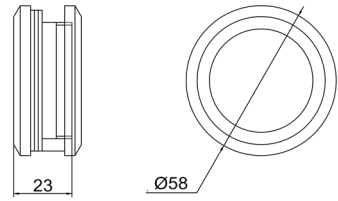

DMSRS-10010
Stainless Steel