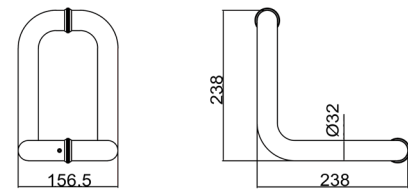

www.advance-hardware.com

www.advance-hardware.com