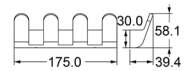

Robe Hook
Zamak