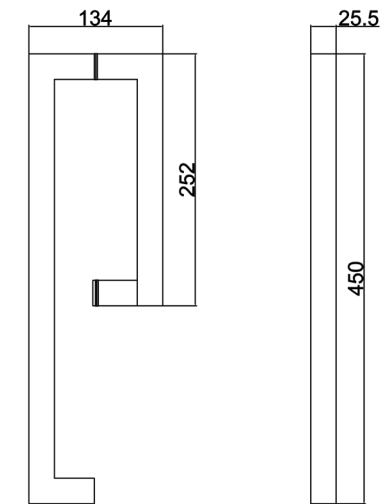

DMSRS-30010
Stainless Steel