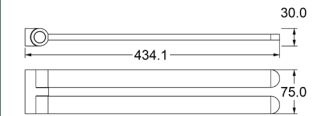

**Glass Shelf (21")**

Zamak

**Towel Bar (18")**

Zamak

**\*TS30**

**Swivel Towel Bar**

Zamak

**Corner Shelf**