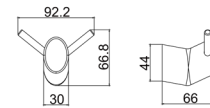

Hook

Zinc+Steel