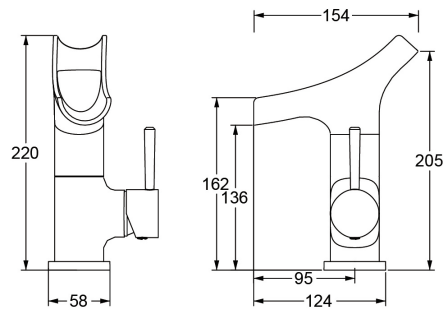

www.advance-hardware.com