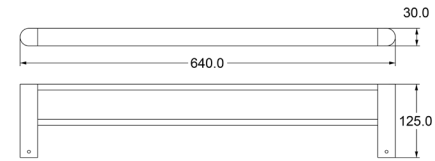

**Glass Shelf (21")**

Zamak

**Towel Bar (18")**

Zamak

**\*TS30**

**Swivel Towel Bar**

Zamak

**Corner Shelf**