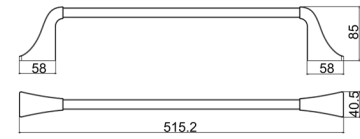

Zinc+SS201 Tube

**\*TS95**

**Double Towel Bar (24")**

Zinc+SS201 Tube

**Double Towel Bar (18")**

Zinc+SS201 Tube

www.advance-hardware.com

www.advance-hardware.com