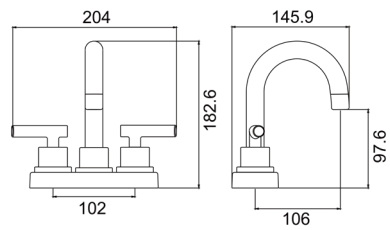

Z042
Zinc + Stainless Steel