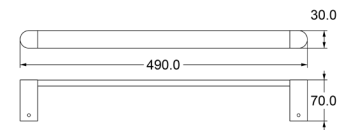

**Glass Shelf (21")**

Zamak

**Towel Bar (18")**

Zamak

**\*TS30**

**Swivel Towel Bar**

Zamak

**Corner Shelf**