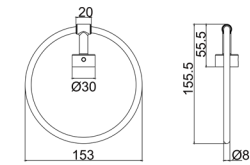

**Double Towel Bar (18")**

Zinc+SS201 Tube

www.advance-hardware.com

www.advance-hardware.com

**\*TS93**

**Towel Ring**

Zinc+SS201 Tube

**Hook**