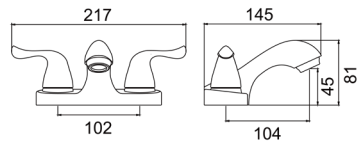

Z039
Zinc + Stainless Steel