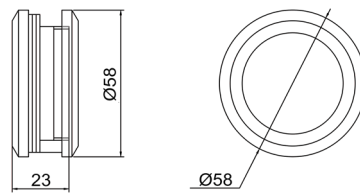

DMSRS-10010
Stainless Steel