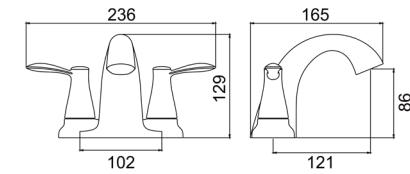

Z040
Zinc + Stainless Steel