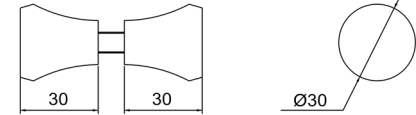

DMSRS-10006
Stainless Steel