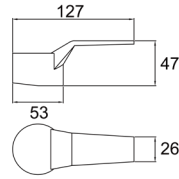

A38
Zinc Metal Alloy