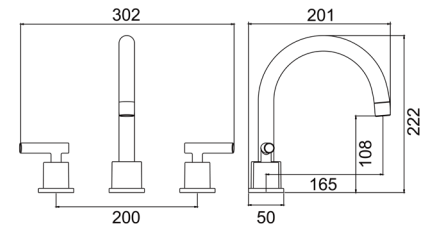

Z045
Zinc + Stainless Steel