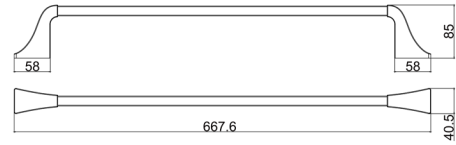

Zinc+SS201 Tube

**\*TS95**

**Double Towel Bar (24")**

Zinc+SS201 Tube

**Double Towel Bar (18")**

Zinc+SS201 Tube

www.advance-hardware.com

www.advance-hardware.com