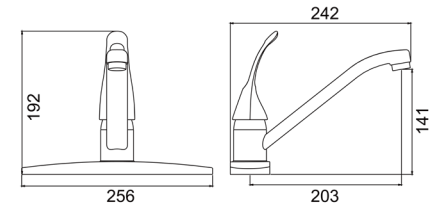

Z041
Zinc + Stainless Steel